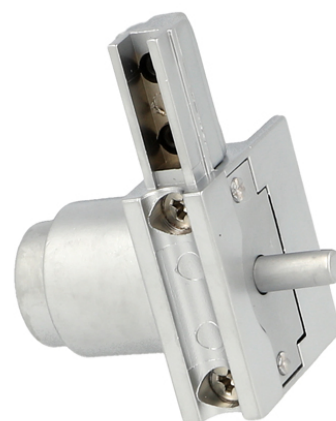

PRODUCT SHEET

Description:

Glass Sliding Push Door Lock 2010, L+R, Alu Finish, KA D20, CK:SISO

Item number:

14.09.465-0

Units	Box	Carton	HS Code	Barcode
Pcs.	15	150	8301300000	
				5704866048514

SISO A/S

Mileparken 11
DK-2740 Skovlunde
Denmark
VAT: DK 24786013