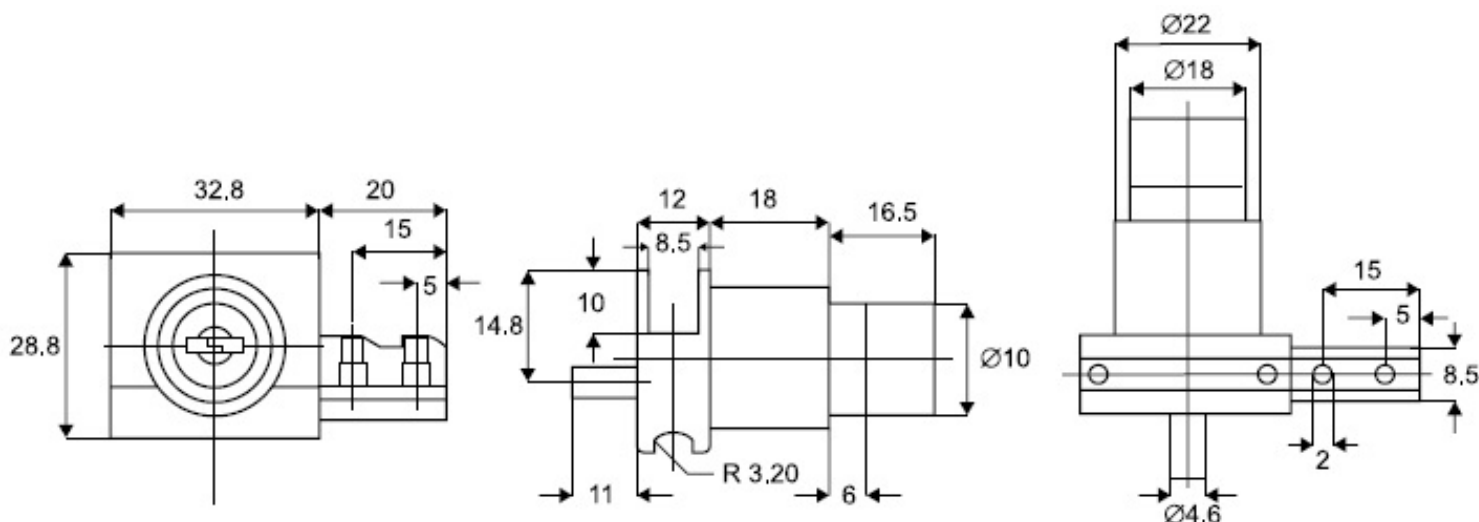

PRODUCT SHEET

Description:

Glass Sliding Push Door Lock 2010, L+R, Alu Finish, KA D20, CK:SISO

Item number:

14.09.465-0

Units	Box	Carton	HS Code	Barcode
Pcs.	15	150	8301300000	
				5704866048514

SISO A/S

Mileparken 11
DK-2740 Skovlunde
Denmark
VAT: DK 24786013